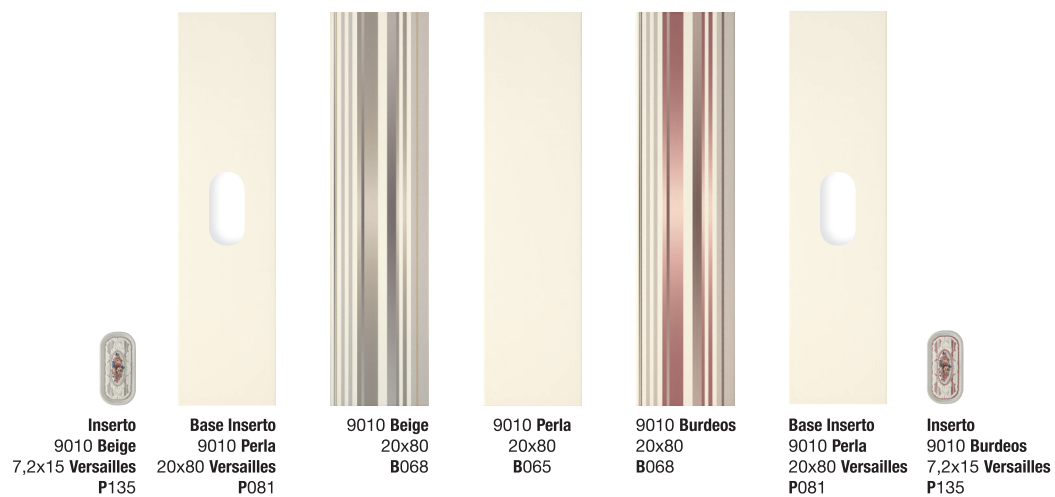

9010 perla & burdeos 20x80

# 9010

20x80

Revestimiento  
Pasta blanca

**Composición**  
9010 Beige-Burdeos  
20x80 Barroc II  
P190

**P170 Decor 9010 Beige · 20x80 Ópera**

**Decor 9010 Burdeos · 20x80 Ópera P170**

**414 Gris · 41x41 B021**   **445 Lila · 41x41 B049**

Modelo / Formato Model / Format	Piezas / Caja Tiles / Box	m <sup>2</sup> / Caja sqm / Box	Kg / Caja Kg / Box	Piezas / Palet Tiles / Pallet	m <sup>2</sup> / Palet sqm / Pallet	Cajas / Palet Boxes / Pallet	Kg / Palet Kg / Pallet
20x80	7	1,120	18,83	-	62,72	56	1.055
Decor 20x80	8	-	21,52	-	-	-	-
Comp. Barroc 20x80 II	3 Juegos	-	16,14	-	-	-	-
Cenefa Versailles 8x80	-	-	-	-	-	-	-
Moldura Versailles 5x80	-	-	-	-	-	-	-
Zócalo Versailles 12x80	-	-	-	-	-	-	-
41x41	6	1	21	-	80	80	1.680