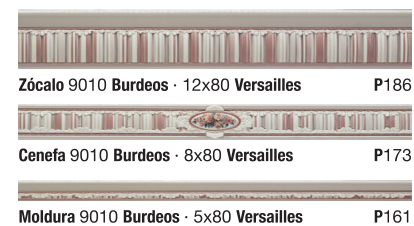

# 9010

20x80

Revestimiento  
Pasta blanca

**Composición**  
9010 Beige-Burdeos  
20x80 Barroc II  
P190

**P170 Decor 9010 Beige · 20x80 Ópera**

**Decor 9010 Burdeos · 20x80 Ópera P170**

**414 Gris · 41x41 B021**   **445 Lila · 41x41 B049**

Modelo / Formato Model / Format	Piezas / Caja Tiles / Box	m <sup>2</sup> / Caja sqm / Box	Kg / Caja Kg / Box	Piezas / Palet Tiles / Pallet	m <sup>2</sup> / Palet sqm / Pallet	Cajas / Palet Boxes / Pallet	Kg / Palet Kg / Pallet
20x80	7	1,120	18,83	-	62,72	56	1.055
Decor 20x80	8	-	21,52	-	-	-	-
Comp. Barroc 20x80 II	3 Juegos	-	16,14	-	-	-	-
Cenefa Versailles 8x80	-	-	-	-	-	-	-
Moldura Versailles 5x80	-	-	-	-	-	-	-
Zócalo Versailles 12x80	-	-	-	-	-	-	-
41x41	6	1	21	-	80	80	1.680