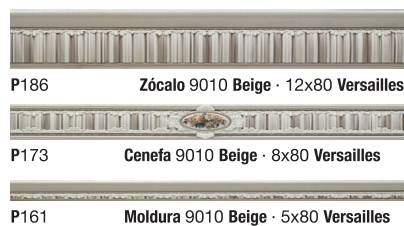

9010 perla & burdeos 20x80

# 9010

20x80

Revestimiento  
Pasta blanca

**Composición**  
9010 Beige-Burdeos  
20x80 Barroc II  
P190

**P170 Decor 9010 Beige · 20x80 Ópera**

**Decor 9010 Burdeos · 20x80 Ópera P170**

**414 Gris · 41x41 B021**   **445 Lila · 41x41 B049**

Modelo / Formato Model / Format	Piezas / Caja Tiles / Box	m <sup>2</sup> / Caja sqm / Box	Kg / Caja Kg / Box	Piezas / Palet Tiles / Pallet	m <sup>2</sup> / Palet sqm / Pallet	Cajas / Palet Boxes / Pallet	Kg / Palet Kg / Pallet
20x80	7	1,120	18,83	-	62,72	56	1.055
Decor 20x80	8	-	21,52	-	-	-	-
Comp. Barroc 20x80 II	3 Juegos	-	16,14	-	-	-	-
Cenefa Versailles 8x80	-	-	-	-	-	-	-
Moldura Versailles 5x80	-	-	-	-	-	-	-
Zócalo Versailles 12x80	-	-	-	-	-	-	-
41x41	6	1	21	-	80	80	1.680