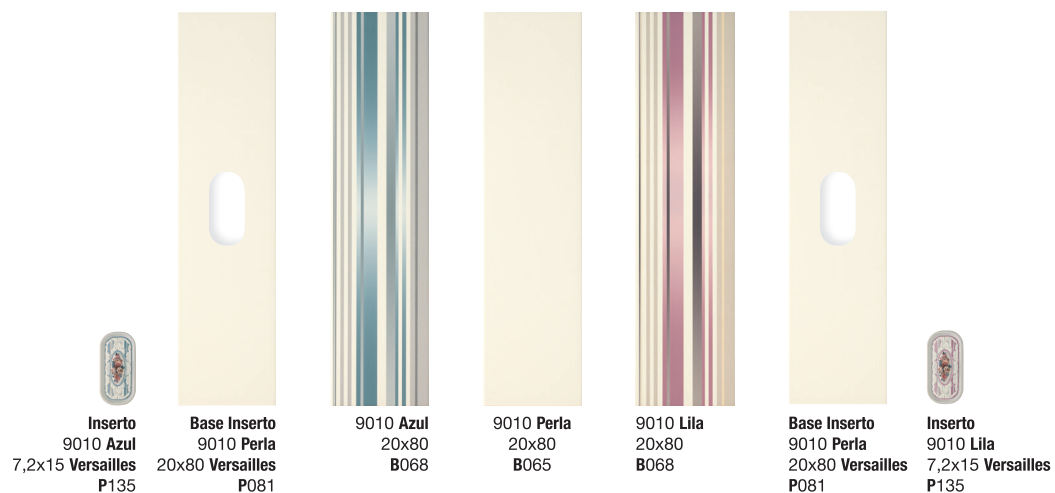

Pavimento coordinado  
Pasta roja

Packing

9010  
20x80

Revestimiento  
Pasta blanca

▲ 9010 perla & azul 20x80

◀ 9010 perla & azul 20x80

9010 perla & lila 20x80

# 9010

20x80

Revestimiento  
Pasta blanca

Modelo / Formato Model / Format	Piezas / Caja Tiles / Box	m <sup>2</sup> / Caja sqm / Box	Kg / Caja Kg / Box	Piezas / Palet Tiles / Pallet	m <sup>2</sup> / Palet sqm / Pallet	Cajas / Palet Boxes / Pallet	Kg / Palet Kg / Pallet
20x80	7	1,120	18,83	-	62,72	56	1.055
Decor 20x80	8	-	21,52	-	-	-	-
Comp. Barroc 20x80 II	3 Juegos	-	16,14	-	-	-	-
Cenefa Versailles 8x80	-	-	-	-	-	-	-
Moldura Versailles 5x80	-	-	-	-	-	-	-
Zócalo Versailles 12x80	-	-	-	-	-	-	-
41x41	6	1	21	-	80	80	1.680