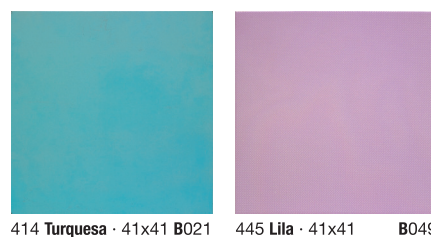

# 9010

20x80

Revestimiento  
Pasta blanca

**Composición**  
9010 Beige-Burdeos  
20x80 Barroc II  
P190

**P170 Decor 9010 Beige · 20x80 Ópera**

**Decor 9010 Burdeos · 20x80 Ópera P170**

**414 Gris · 41x41 B021**   **445 Lila · 41x41 B049**

Pavimento coordinado  
Pasta roja

Packing

9010  
20x80

Revestimiento  
Pasta blanca

▲ 9010 perla & azul 20x80

◀ 9010 perla & azul 20x80

9010 perla & lila 20x80

# 9010

20x80

Revestimiento  
Pasta blanca

Modelo / Formato Model / Format	Piezas / Caja Tiles / Box	m <sup>2</sup> / Caja sqm / Box	Kg / Caja Kg / Box	Piezas / Palet Tiles / Pallet	m <sup>2</sup> / Palet sqm / Pallet	Cajas / Palet Boxes / Pallet	Kg / Palet Kg / Pallet
20x80	7	1,120	18,83	-	62,72	56	1.055
Decor 20x80	8	-	21,52	-	-	-	-
Comp. Barroc 20x80 II	3 Juegos	-	16,14	-	-	-	-
Cenefa Versailles 8x80	-	-	-	-	-	-	-
Moldura Versailles 5x80	-	-	-	-	-	-	-
Zócalo Versailles 12x80	-	-	-	-	-	-	-
41x41	6	1	21	-	80	80	1.680