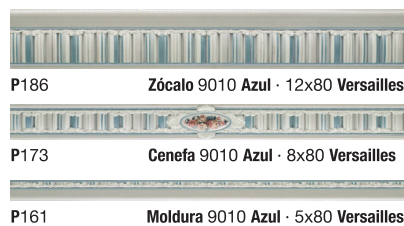

Modelo / Formato Model / Format	Piezas / Caja Tiles / Box	m <sup>2</sup> / Caja sqm / Box	Kg / Caja Kg / Box	Piezas / Palet Tiles / Pallet	m <sup>2</sup> / Palet sqm / Pallet	Cajas / Palet Boxes / Pallet	Kg / Palet Kg / Pallet
20x80	7	1,120	18,83	-	62,72	56	1.055
Decor 20x80	8	-	21,52	-	-	-	-
Comp. Barroc 20x80 II	3 Juegos	-	16,14	-	-	-	-
Cenefa Versailles 8x80	-	-	-	-	-	-	-
Moldura Versailles 5x80	-	-	-	-	-	-	-
Zócalo Versailles 12x80	-	-	-	-	-	-	-
41x41	6	1	21	-	80	80	1.680

Pavimento coordinado  
Pasta roja

Packing

9010  
20x80

Revestimiento  
Pasta blanca

▲ 9010 perla & azul 20x80

◀ 9010 perla & azul 20x80

9010 perla & lila 20x80

# 9010

20x80

Revestimiento  
Pasta blanca

Modelo / Formato Model / Format	Piezas / Caja Tiles / Box	m <sup>2</sup> / Caja sqm / Box	Kg / Caja Kg / Box	Piezas / Palet Tiles / Pallet	m <sup>2</sup> / Palet sqm / Pallet	Cajas / Palet Boxes / Pallet	Kg / Palet Kg / Pallet
20x80	7	1,120	18,83	-	62,72	56	1.055
Decor 20x80	8	-	21,52	-	-	-	-
Comp. Barroc 20x80 II	3 Juegos	-	16,14	-	-	-	-
Cenefa Versailles 8x80	-	-	-	-	-	-	-
Moldura Versailles 5x80	-	-	-	-	-	-	-
Zócalo Versailles 12x80	-	-	-	-	-	-	-
41x41	6	1	21	-	80	80	1.680